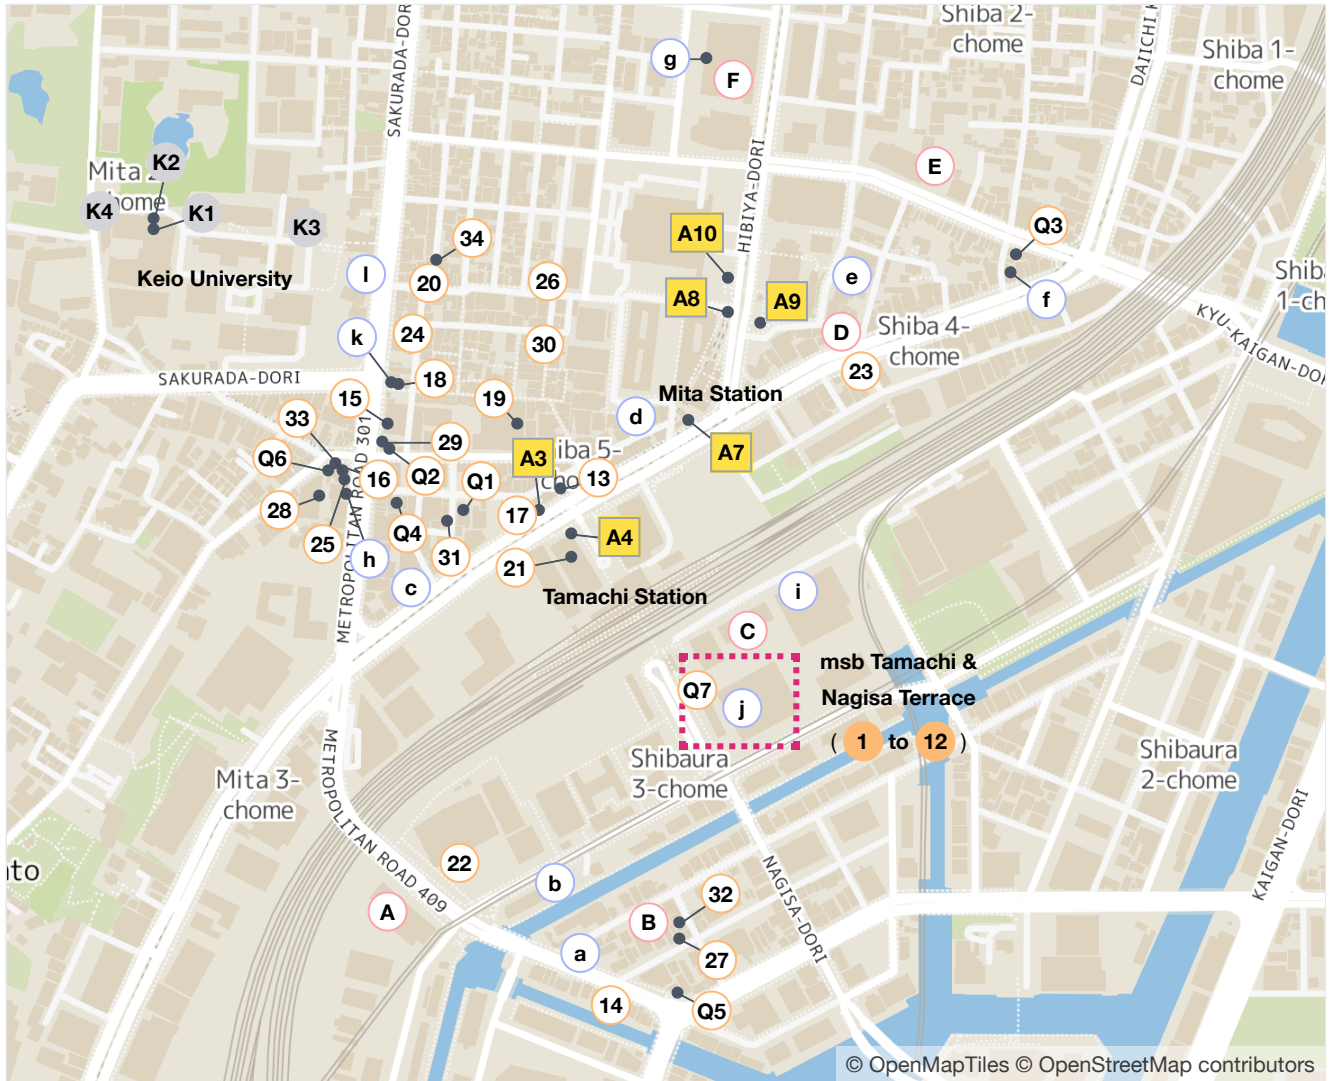

Hotels

- | | |
|--|---|
| <p>A Hotel Villa Fontaine Grand Tokyo-Tamachi
ホテルヴィラフォンテーヌグランド東京田町</p> | <p>B Sotetsu Fressa Inn Tokyo-Tamachi
相鉄フレッサイン 東京田町</p> |
| <p>C Pullman Tokyo Tamachi
プルマン 東京田町</p> | <p>D APA Hotel Mita Ekimae
アパホテル 〈三田駅前〉</p> |
| <p>E Super Hotel Tokyo Shiba
スーパーホテル 東京・芝</p> | <p>F The Celestine Tokyo Shiba
ホテル ザ セレスティン東京芝</p> |